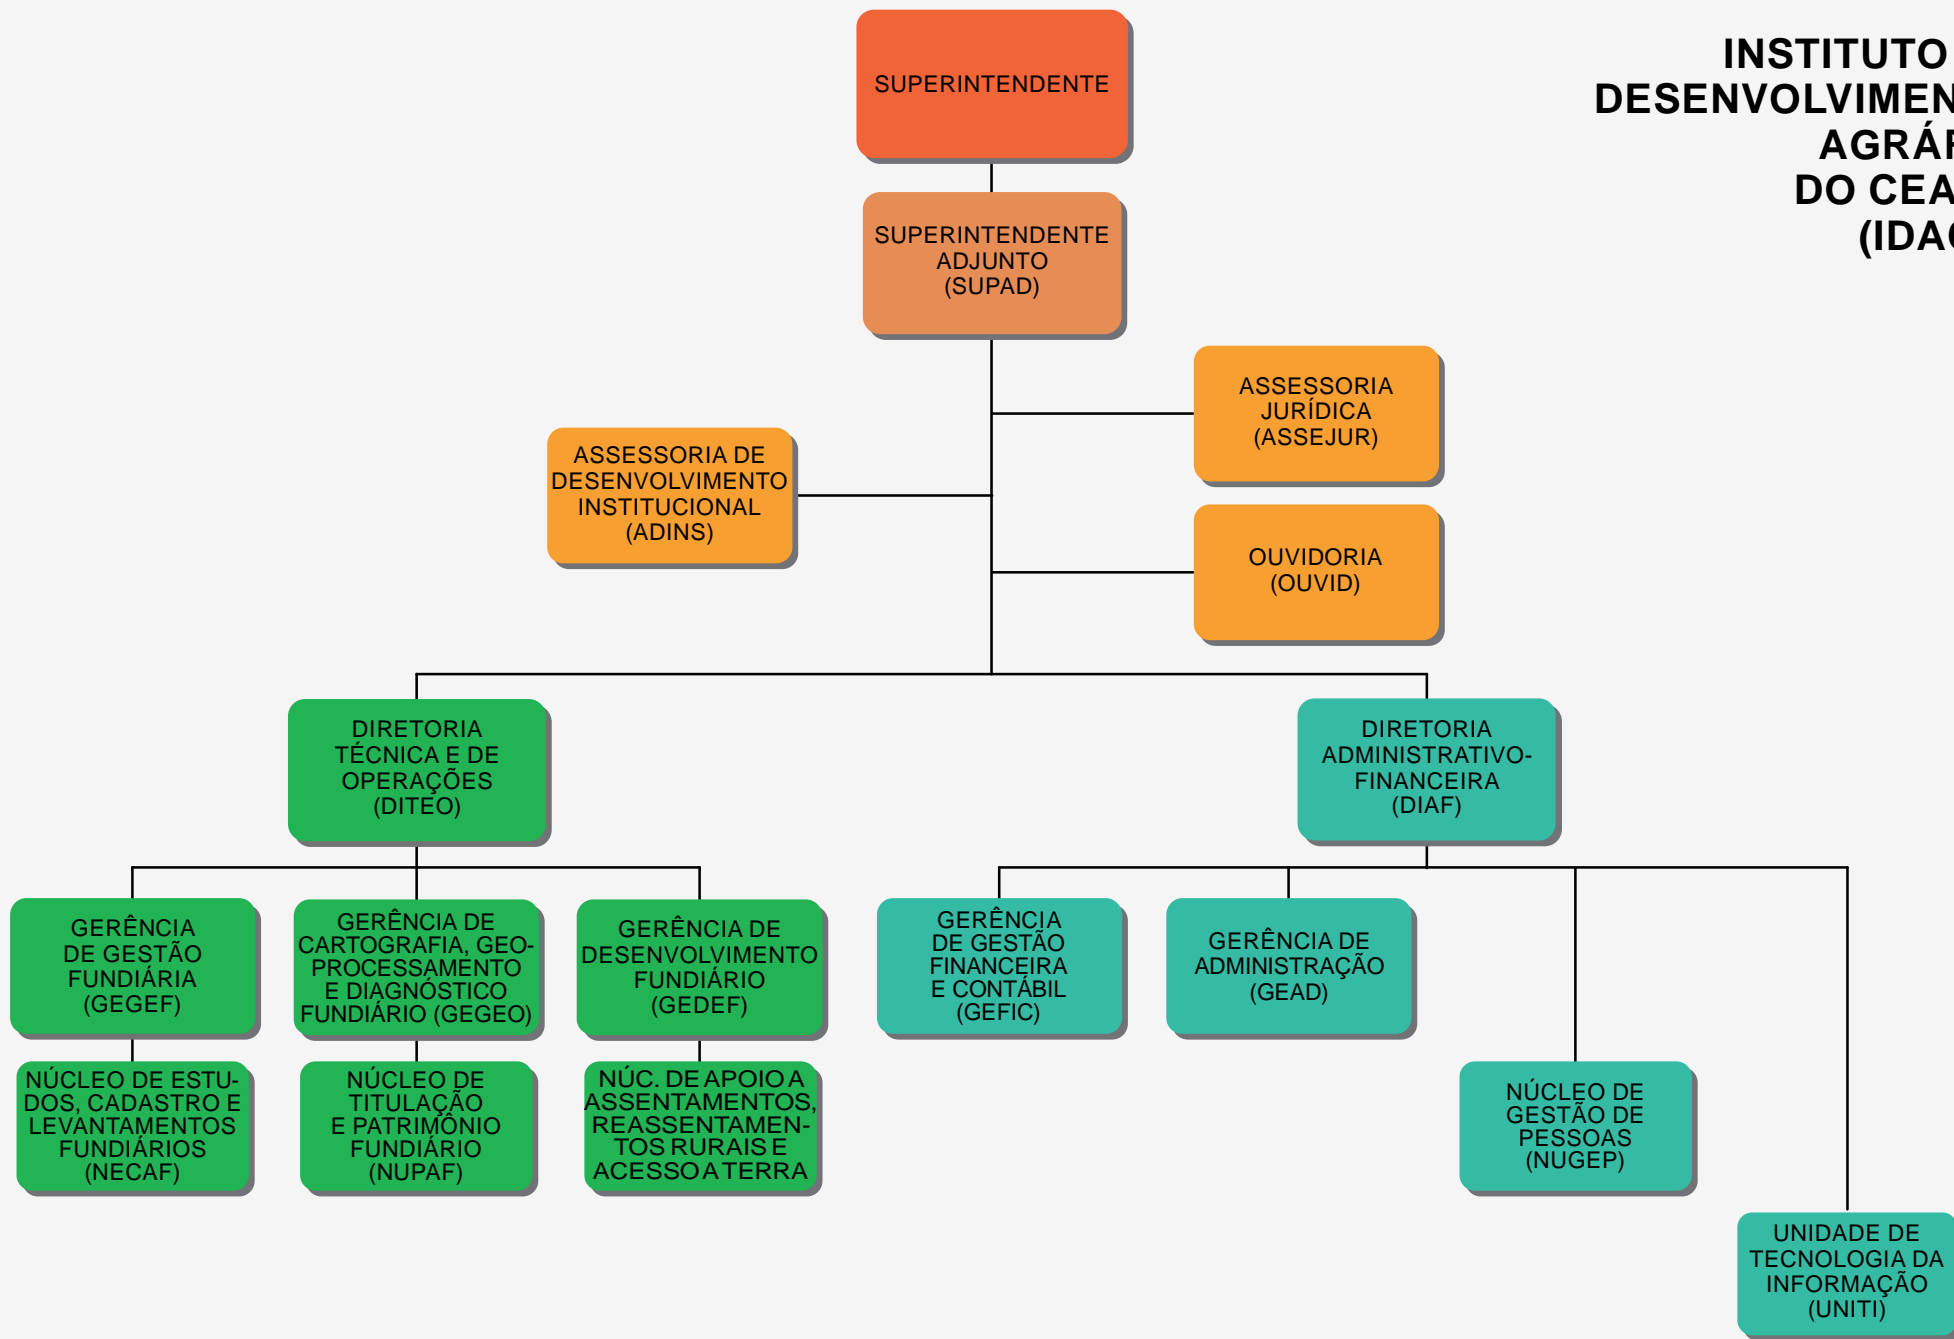

INSTITUTO DE DESENVOLVIMENTO AGRÁRIO DO CEARÁ (IDACE)

ÓRGÃO DE DELIBERAÇÃO SUPERIOR:
CONSELHO DE ADMINISTRAÇÃO

DEC. 35.352 - D.O. 16.03.2023

LEGENDA:

- DIREÇÃO SUPERIOR
- GERÊNCIA SUPERIOR
- ÓRGÃOS DE ASSESSORAMENTO
- ÓRGÃOS DE EXECUÇÃO PROGRAMÁTICA
- ÓRGÃOS DE EXECUÇÃO INSTRUMENTAL